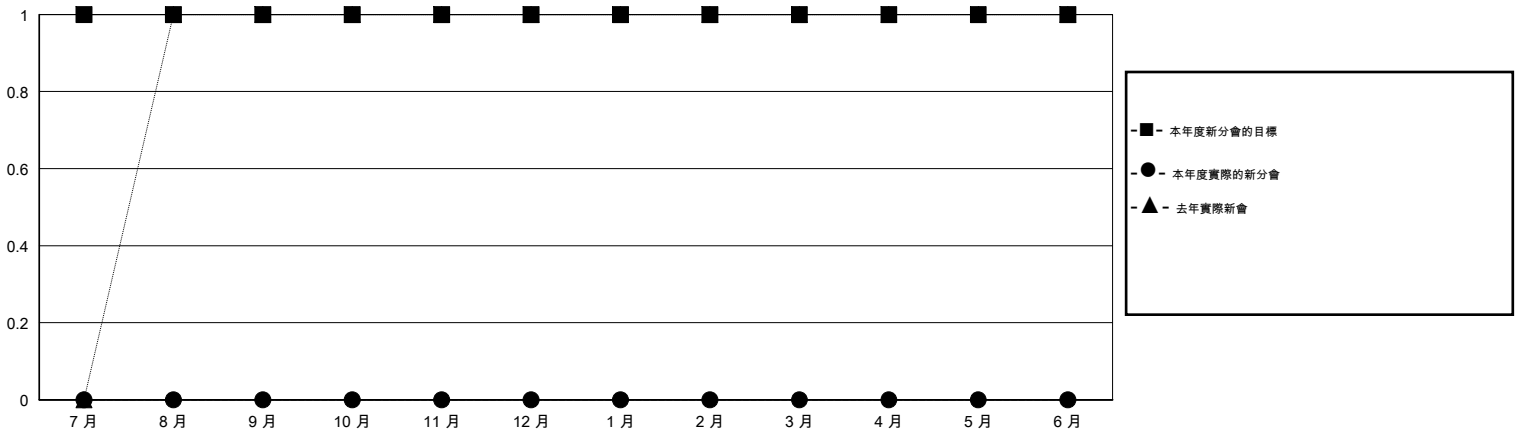

MONTHLY MEMBERSHIP PROGRESS REPORT

District 300B1

Results as of: 4/30/2014

GMT: PEI-JEN CHEN

地點 REP OF CHINA

GMT憲章區 5

分會					位會員@每位須繳				
成果 2013-2014					成果 2013-2014				
季	新分會目標	實際新會	實際取消的分會	實際淨增/減	季	新會員目標	實際添加會員總數	實際退會會員	實際淨增/減
7月/8月/9月	1	0	0	0	7月/8月/9月	70	133	39	94
10月/11月/12月	0	0	1	-1	10月/11月/12月	18	41	55	-14
1月/2月/3月	0	0	0	0	1月/2月/3月	70	192	17	175
4月/5月/6月	0	0	0	0	4月/5月/6月	5	1	1	0

目標與實際新會累積

目標和實際會員累積

已取消的分會: 1	54 CLUBS OF 63 增添1位或以上的新會員	性別分佈
		男 2,375 (82.61%)
		女 500 (17.39%)
放棄的會員	點擊這裡取得健康評估資料	家庭單位會員 0
過世 4		戶長 0
分會已取消 20		非戶長 0
其他 88		
總計 112		