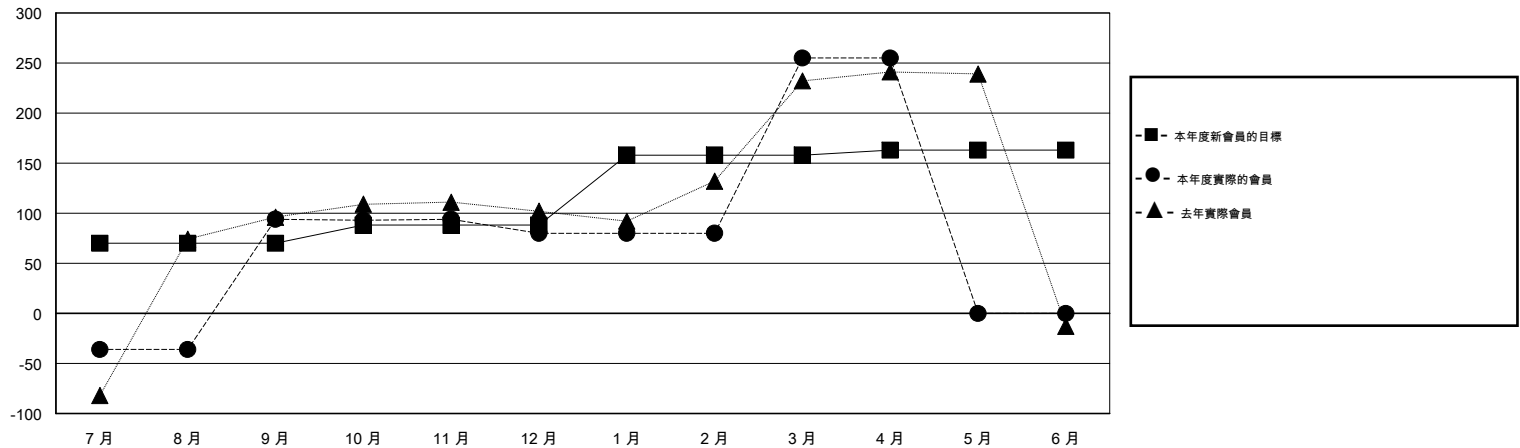

MONTHLY MEMBERSHIP PROGRESS REPORT

District 300B1

Results as of: 4/30/2014

GMT: PEI-JEN CHEN

地點 REP OF CHINA

GMT憲章區 5

分會					位會員@每位須繳				
成果 2013-2014					成果 2013-2014				
季	新分會目標	實際新會	實際取消的分會	實際淨增/減	季	新會員目標	實際添加會員總數	實際退會會員	實際淨增/減
7月/8月/9月	1	0	0	0	7月/8月/9月	70	133	39	94
10月/11月/12月	0	0	1	-1	10月/11月/12月	18	41	55	-14
1月/2月/3月	0	0	0	0	1月/2月/3月	70	192	17	175
4月/5月/6月	0	0	0	0	4月/5月/6月	5	1	1	0

目標與實際新會累積

目標和實際會員累積

已取消的分會: 1	54 CLUBS OF 63 增添1位或以上的新會員	性別分佈
		男 2,375 (82.61%)
		女 500 (17.39%)
放棄的會員	點擊這裡取得健康評估資料	家庭單位會員 0
過世 4		戶長 0
分會已取消 20		非戶長 0
其他 88		
總計 112		